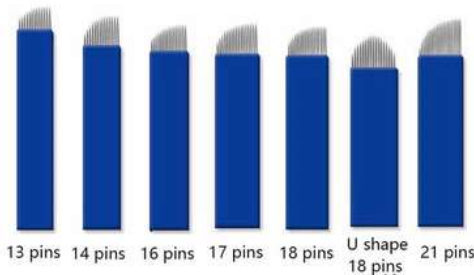

MICROBLADING

New!

Pluma diamante microblading

\$110

Pluma cristal microblading

\$60

Pluma acrilico microblading

\$60

Regla de mapeo

\$199

Maniquí de práctica

\$99

Agujas microblading

\$8 c/u

Regla Flexible

\$12c/u