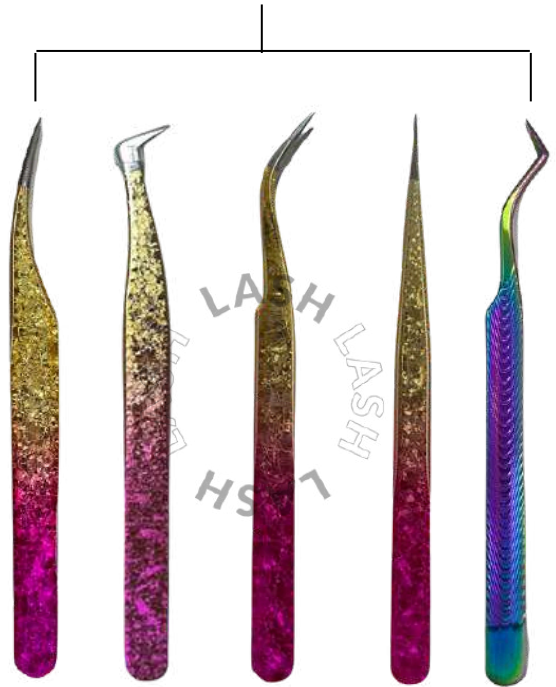

PINZAS

$125 c/u

$50 c/u

Set 3 pzs
$150

Set 2 pzs
$89

LASH LASH LASH
LASH LASH LASH