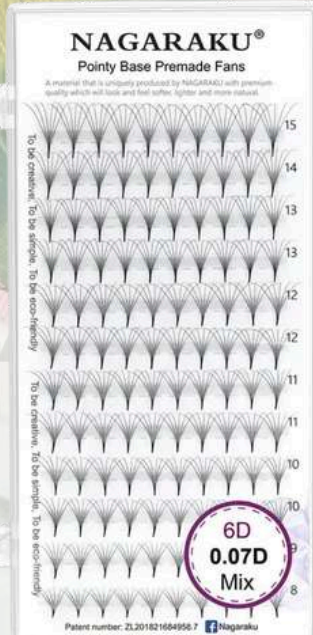

\$100 c/u

@lashlash_mx

LASH LASH LASH

NAGARAKU

\$135 c/u

PREMIUM ELIPSE
0.15D MIX
0.20D MIX

\$130 c/u

AUTOFLORACIÓN
0.03D / 8-10-12
0.03D / 9-11-13
0.03D / 11-13-15
0.03D / 12-14-16
0.03D / 13-15-17

\$140 c/u

AUTO-FANS
0.05D MIX
0.05C MIX
0.07D MIX

\$169 c/u

PREMIUM ELIPSE
0.15D MIX
0.20D MIX

\$169 c/u

AUTOFLORACIÓN
0.03D / 8-10-12
0.03D / 9-11-13
0.03D / 11-13-15
0.03D / 12-14-16
0.03D / 13-15-17

\$169 c/u

0.07D / 12mm **\$115**
0.07D / 13mm **\$115**
0.07D / 14mm **\$115**

@lashlash_mx

LASH LASH LASH

MASSCAKU

\$135 c/u

MIX 0.05C
 MIX 0.05D
 MIX 0.07C
 MIX 0.07D

11MM / 0.05D
 12MM / 0.05D
 13MM / 0.05D
 14MM / 0.05D
 15MM / 0.05D
 16MM / 0.05D
 17MM / 0.05D