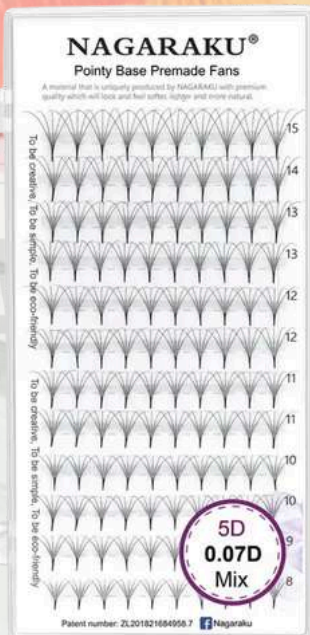

PREMIUM ELIPSE
0.15D MIX
0.20D MIX

$169 c/u