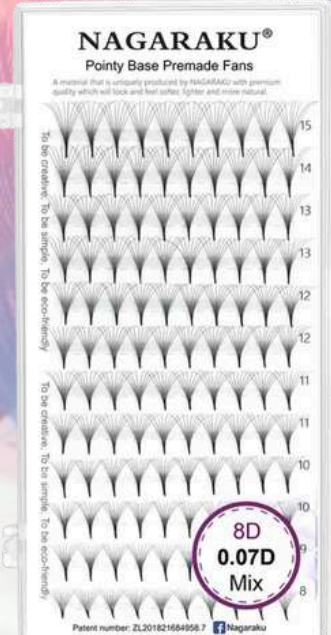

\$100 c/u

@lashlash_mx

LASH LASH LASH

NAGARAKU

\$135 c/u

PREMIUM ELIPSE
0.15D MIX
0.20D MIX

\$130 c/u

AUTOFLORACIÓN
0.03D / 8-10-12
0.03D / 9-11-13
0.03D / 11-13-15
0.03D / 12-14-16
0.03D / 13-15-17

\$140 c/u

AUTO-FANS
0.05D MIX
0.05C MIX
0.07D MIX

\$169 c/u

PREMIUM ELIPSE
0.15D MIX
0.20D MIX

\$169 c/u

AUTOFLORACIÓN
0.03D / 8-10-12
0.03D / 9-11-13
0.03D / 11-13-15
0.03D / 12-14-16
0.03D / 13-15-17

\$169 c/u